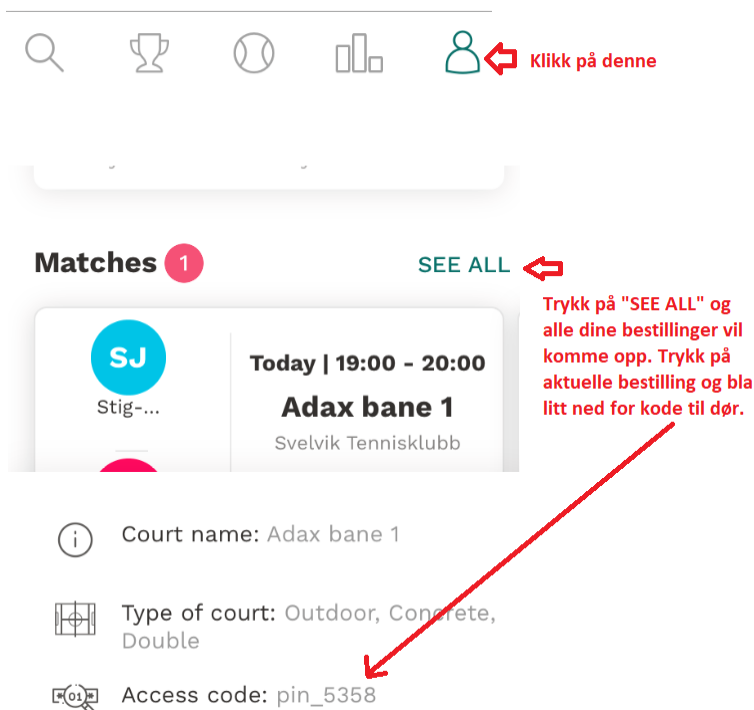

Users

Frank Rusti Indresand

Continue

- Når aktuelle spillere er valgt – trykk **Confirm**

Start	End	Duration
18:00	19:00	60 min

Type of court: Outdoor, Concrete, Double
Cancellation policy: Up to 6 hours

Player	Price
SJ Stig-Gunnar Jensen	NOK 0
JK Jurjan Kuil	NOK 0
AK Audun Kleven	NOK 0
ES Espen Smedberg	NOK 0

- For å se dine bestillinger og kode til hall eller utebaner vil det komme opp ved å trykke  Blir også sendt ut mail til den du har oppgitt når du opprettet app'en:

NB! Kode til hall eller utebaner vil først være aktiv 10 min før bestilte time.