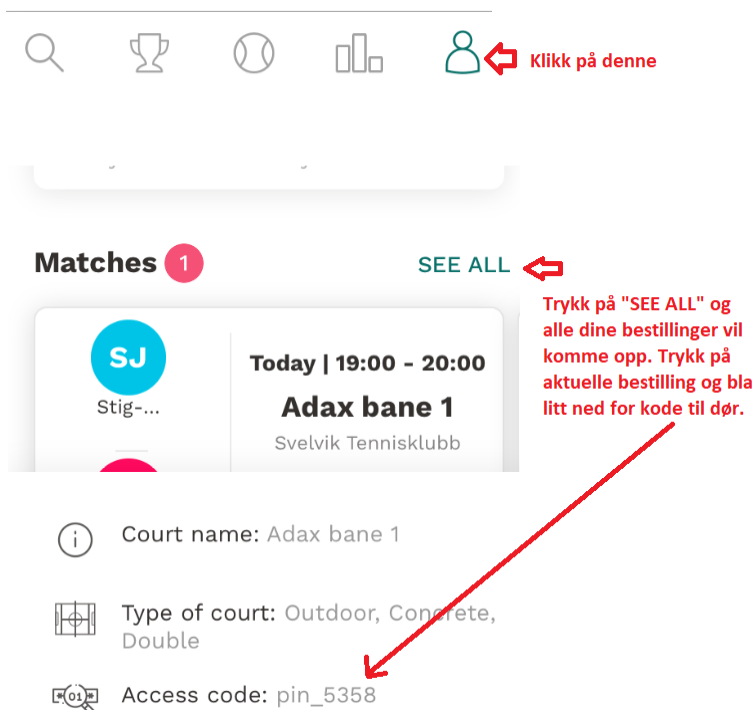

- For å se dine bestillinger og kode til hall eller utebaner vil det komme opp ved å trykke  Blir også sendt ut mail til den du har oppgitt når du opprettet app'en:

**NB!** Kode til hall eller utebaner vil først være aktiv 10 min før bestilte time.