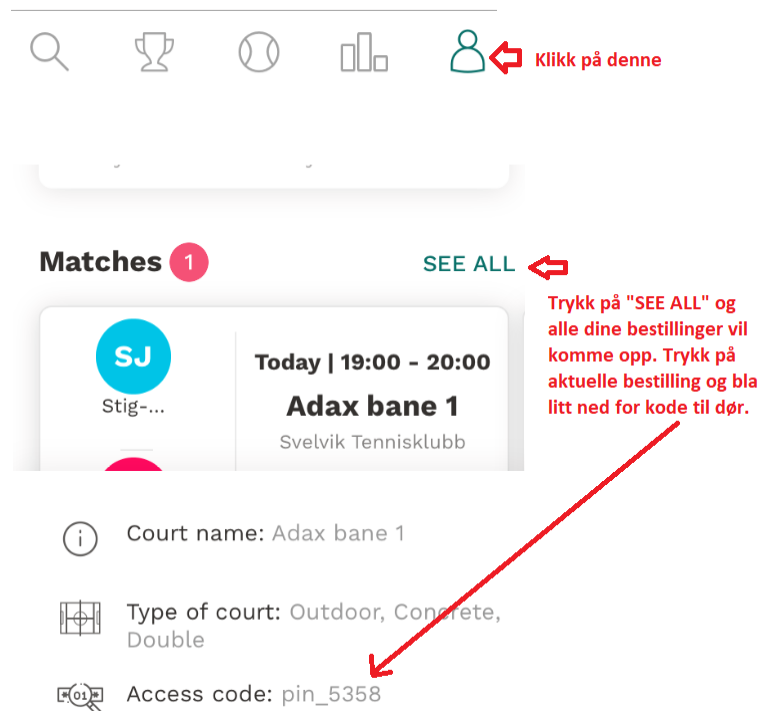

- Gå videre å velg spiller(e) som du skal spille med (eks. her er for double). NB! Vent med **Confirm** til alle spillere er valgt:

- Velg spillere enten ved å skrive inn mobil nr, e-mail eller velg fra de du har i listen med spillere du har spilt med tidligere eller under Users.

- For å se dine bestillinger og kode til hall eller utebaner vil det komme opp ved å trykke . Bli også sendt ut mail til den du har oppgitt når du opprettet app'en:

NB! Kode til hall eller utebaner vil først være aktiv 10 min før bestilte time.