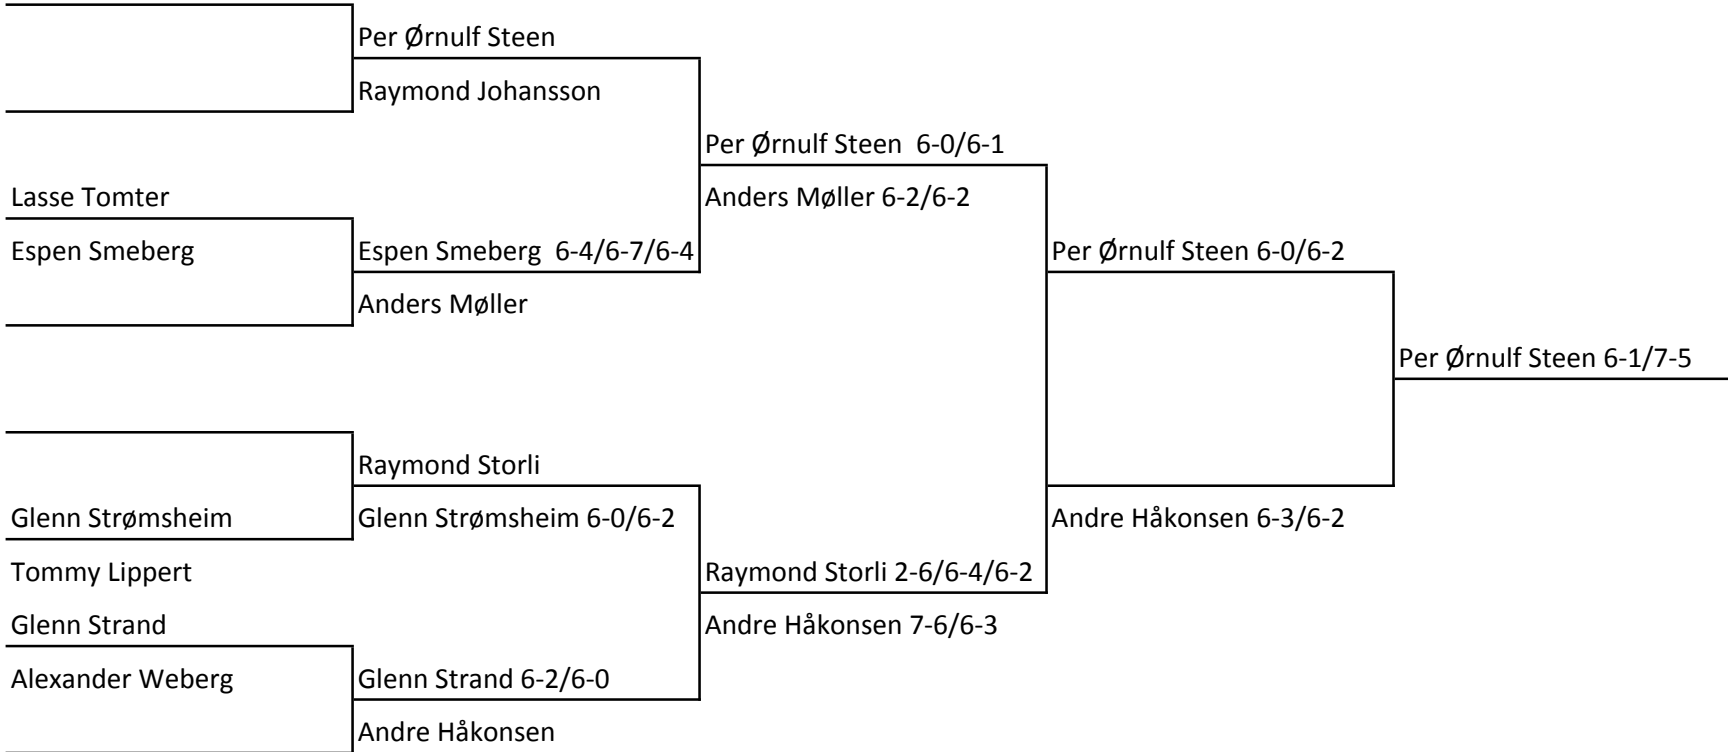

RESULTAT HERRER SINGLE KLUBBMESTERSKAP SVELVIK TENNISKLUBB 2015