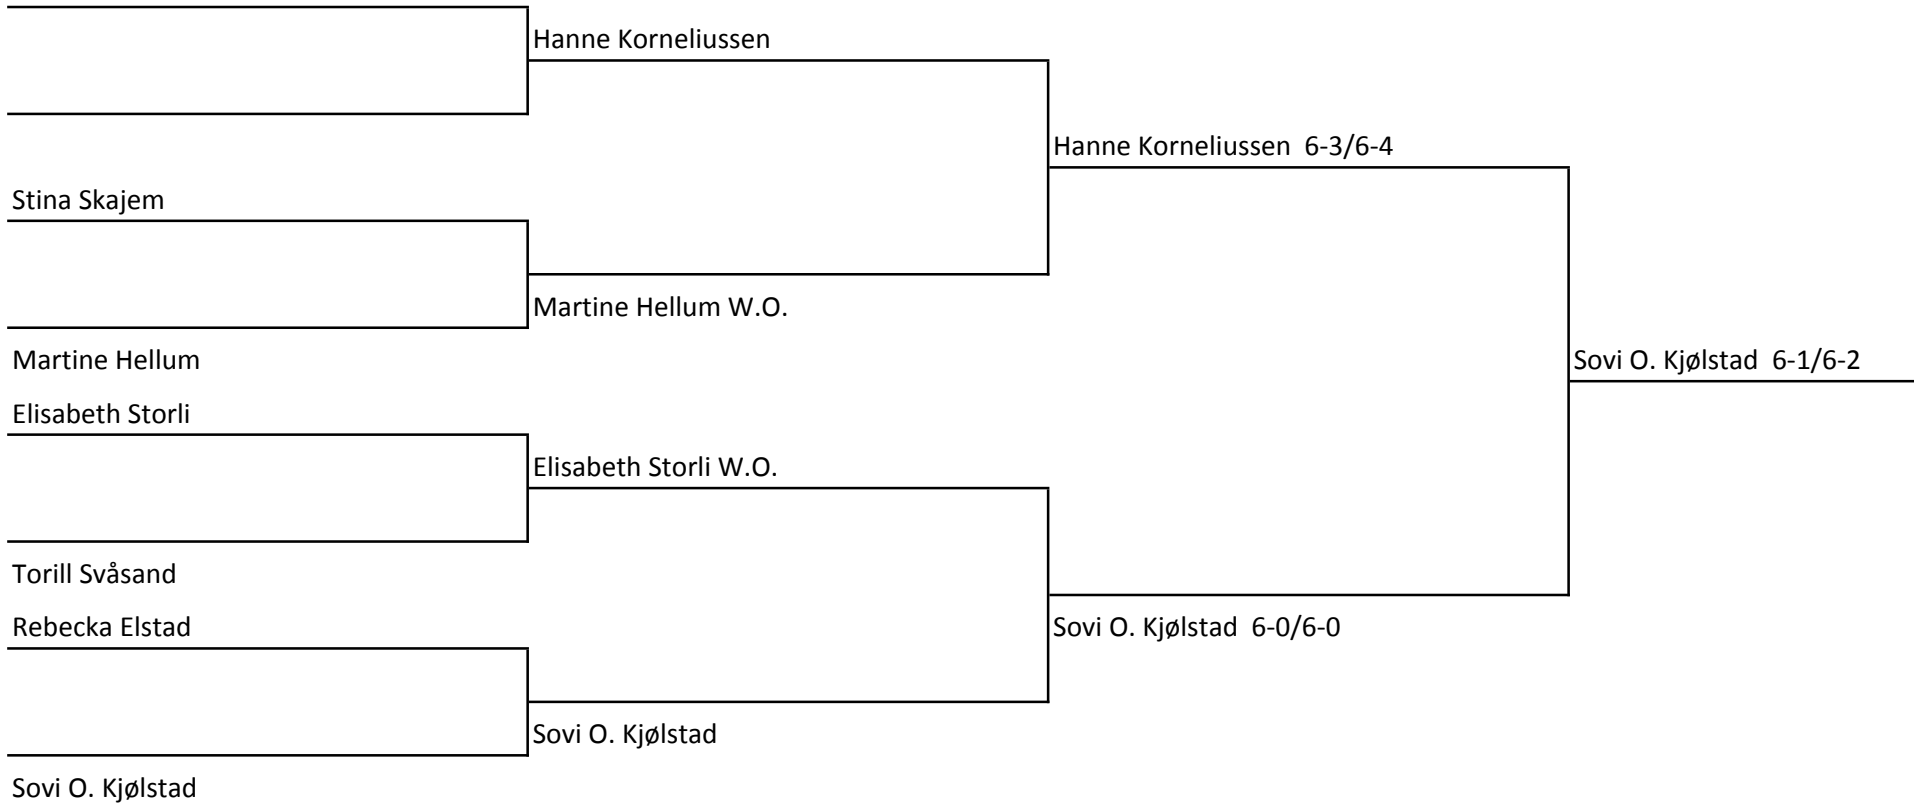

## **RESULTAT DAMER DOUBLE KLUBBMESTERSKAP SVELVIK TENNISKLUBB 2015**

Marit Jensen/Torill Svåsand - Martine Hellum/Sovi O Kjølstad 3-6/6-3/4-6

Martine Hellum/Sovi O. Kjølstad - Hanne Korneliussen/Elisabeth Storli 6-0/6-4