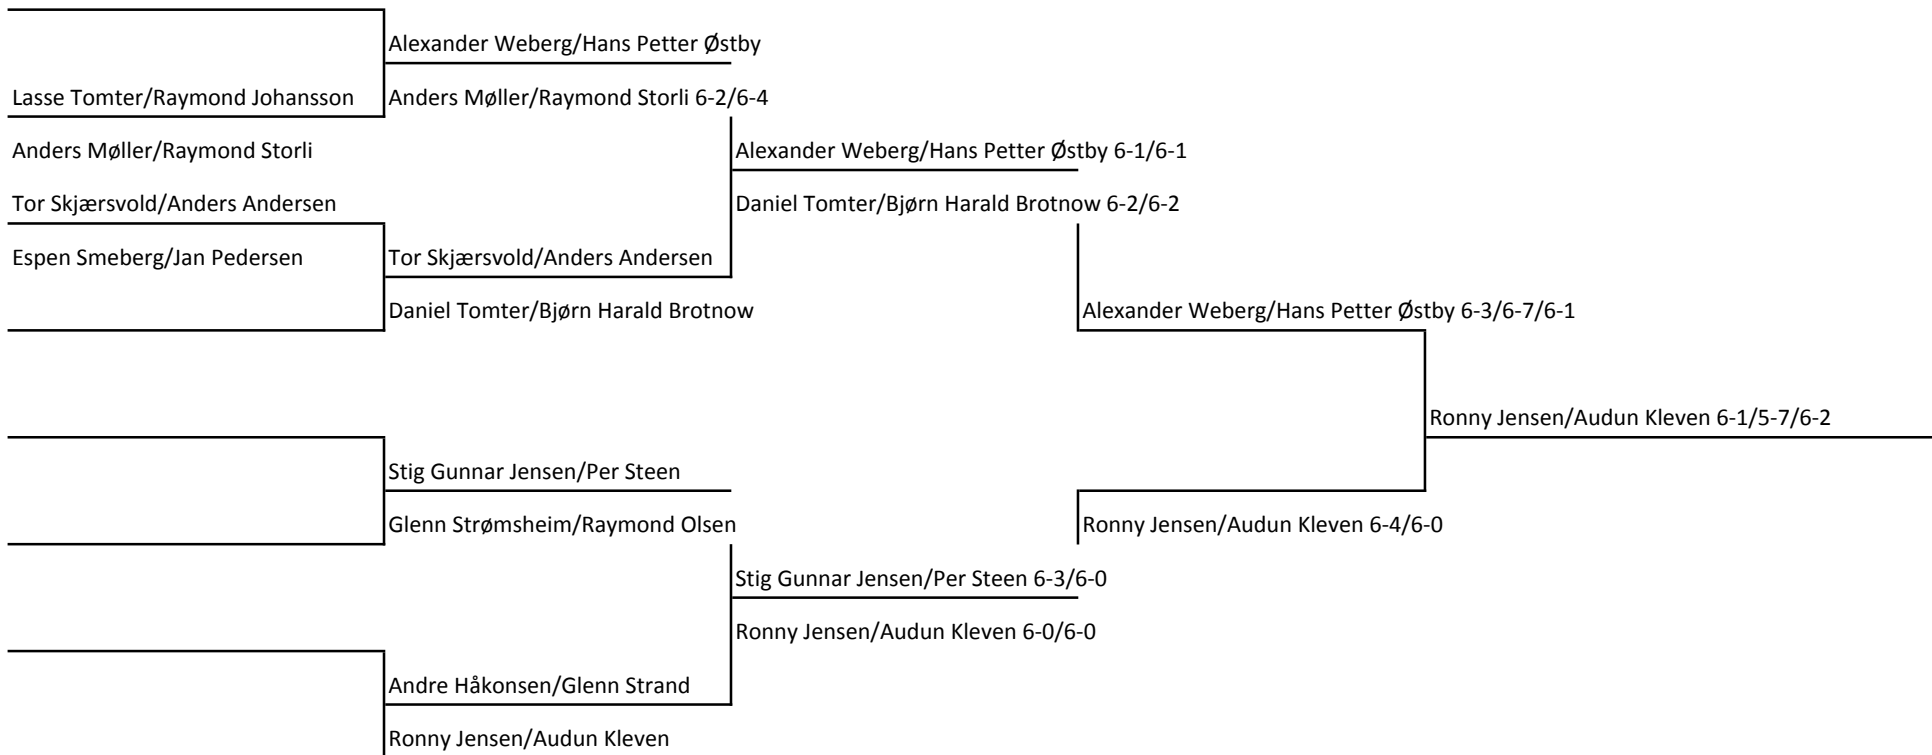

RESULTAT HERRER DOUBLE KLUBBMESTERSKAP SVELVIK TENNISKLUBB 2015